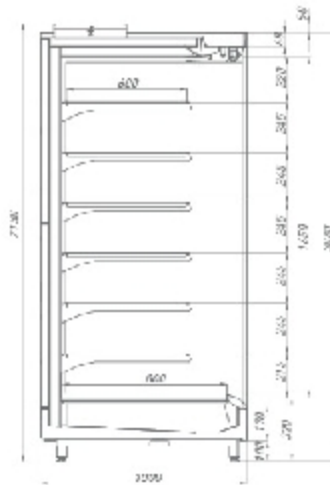

Tesey

Стандартная комплектация

Энергосберегающее верхнее светодиодное LED освещение
6 рядов полок по 600мм. с регулируемым наклоном
Верхняя и нижняя цветные панели, выбор цвета внутреннего кабинета
Ценникодержатели на полках
Клапан ТРВ. Контроллер Danfoss MS.
Комплект подключения к системе дренажа
Режим автоматической оттайки
Без боковин (модификация "Торец" включает 2 боковины со стеклопакетами)
Деревянная упаковка

Ключевые параметры

Тип охлаждения: Динамический
Температурный режим: +1...+7°C
Температурный режим окр. среды: +25°C
Влажность окр. среды: 60%
Модификация: Гастрономическая
(фруктовая, мясная доступны опционально)

Артикул ТиС	Типоразмер	Код	Длина без боковин, мм	Длина с боковинами, мм		
TESEY 125	125	ШХ928	1 250	1 320		
TESEY 190	190	ШХ929	1 875	2 570		
TESEY 220 торцевая	220 торец	ШХ930	2 200	2 270		
TESEY 250	250	ШХ931	2 500	2 570		
TESEY 250 торцевая	250 торец	ШХ932	2 500	2 570		
TESEY 375	375	ШХ933	3 750	3 820		
TESEY торцевая	торец	ШХ934	1 950	2 020