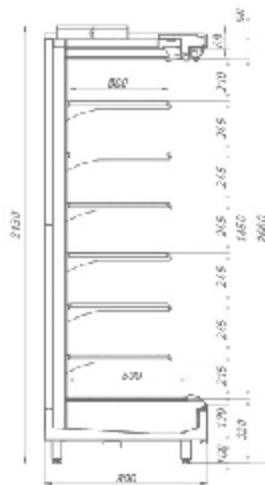

Tesey Slim

Стандартная комплектация

Энергосберегающее верхнее светодиодное LED освещение
6 рядов полок по 500мм. с регулируемым наклоном
Верхняя и нижняя цветные панели, выбор цвета внутреннего кабинета
Ценникодержатели на полках
Клапан ТРВ. Контроллер Danfoss MS.
Комплект подключения к системе дренажа
Режим автоматической оттайки
Без боковин (модификация "Торец 190" включает 2 боковины со стеклопакетами)
Деревянная упаковка

Артикул ТИС	Типоразмер	Код	Длина без боковин, мм	Длина с боковинами, мм		
TESEY Slim 125	125	ШХ714	1 250	1 320		
TESEY Slim 190	190	ШХ715	1 875	1 945		
TESEY Slim 250	250	ШХ716	2 500	2 570		
TESEY Slim 375	375	ШХ717	3 750	3 820		
TESEY Slim торцевая	торец	ШХ718	1 550	1 620		