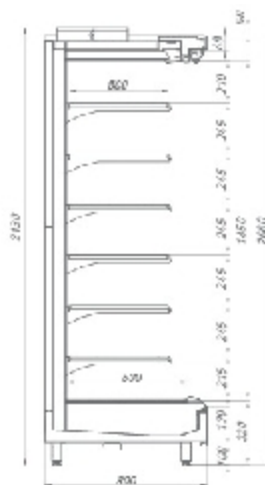

## Tesey Slim Portable

### Стандартная комплектация

Энергосберегающее верхнее светодиодное LED освещение  
6 рядов полок по 500мм. с регулируемым наклоном  
Верхняя и нижняя цветные панели, выбор цвета внутреннего кабинета  
Ценникодержатели на полках  
Клапан ТРВ. Контроллер Danfoss MS.  
Комплект подключения к системе дренажа  
Режим автоматической оттайки  
Без боковин (модификация "Торец 190" включает 2 боковины со стеклопакетами)  
Деревянная упаковка

Артикул ТИС	Типоразмер	Код	Длина без боковин, мм	Длина с боковинами, мм		
TESEY Slim Portable 190	190	ШХ774	1 875	1 945		
TESEY Slim Portable 250	250	ШХ768	2 500	2 570		
TESEY Slim Portable 375	375	ШХ769	3 750	3 820		