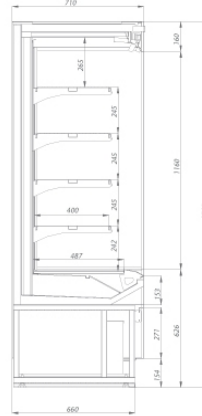

Vento Plug-In

Стандартная комплектация

Инновационный испаритель Sest, Италия
Контроллер Danfoss
Четыре ряда полок по 400 мм с ценникодержателями
Верхнее светодиодное освещение
Фронтальные цветные панели
Обзорные антивандальные металлические боковины со стеклопакетом
Ночные шторки с магнитной фиксацией
Деревянная упаковка

Ключевые параметры

Тип охлаждения: Динамический
Температурный режим: +1...+7°C
Температурный режим окр. среды: +25°C
Влажность окр. среды: 60%
Модификация: Гастрономическая
(фруктовая доступна опционально)

Артикул ТиС	Типоразмер	Код	Длина без боковин, мм	Длина с боковинами, мм		
VENTO L PLUG-IN	L	ЩХ645		1 955		
VENTO M PLUG-IN	M	ЩХ644		1 260		
VENTO S PLUG-IN	S	ЩХ643		960		

ОПЦИИ Vento Plug-In*