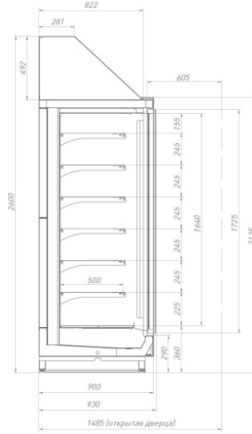

Odissey Plug-In

Стандартная комплектация

Энергосберегающее вертикальное светодиодное освещение кабинета
5 рядов решетчатых полок по 500 мм с регулируемым наклоном
Ценникодержатели на полках
Двери с двухкамерными стеклопакетами
Инновационный испаритель Sest, Италия
Клапан TRV Danfoss
Контроллер Danfoss (с поддержкой режима master/slave)
Комплект подключения к системе дренажа
Верхняя и нижняя цветные панели, выбор цвета внутреннего кабинета
Без боковин
Усиленная деревянная упаковка

Ключевые параметры

Тип охлаждения: Динамический
Температурный режим: -22...-18°C
Температурный режим окр. среды: +25°C
Влажность окр. среды: 60%
Модификация: Низкотемпературная

Артикул ТиС	Типоразмер	Код	Длина без боковин, мм	Длина с боковинами, мм		
Odissey PLUG-IN TOP 125	125	ГХ640	1 250	1 350		
Odissey PLUG-IN TOP 250	250	ГХ136	2 500	2 600		

ОПЦИИ Odissey Plug-In*