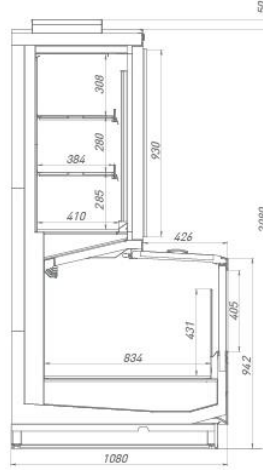

Jason

Стандартная комплектация

Энергосберегающий контур
Вертикальная светодиодная подсветка верхнего кабинета
Светодиодная подсветка нижнего объема
Anti-Frost дизайн, препятствующий образованию наледи
Две решётчатые полки для выкладки товара глубиной 400 мм с регулируемым наклоном
Принудительная циркуляция воздуха
Инновационный испаритель Sest, Италия
Клапан TPB Danfoss
Контроллер Danfoss (с поддержкой режима master/slave)
Комплект подключения к системе дренажа
Верхняя и нижняя цветные панели, выбор цвета внутреннего кабинета
Деревянная упаковка

Ключевые параметры

Тип охлаждения: Динамический
Температурный режим: -22...-18°C
Температурный режим окр. среды: +25°C
Влажность окр. среды: 60%
Модификация: Низкотемпературная
(доступен среднетемпературный режим -1...+5°C)

Артикул ТиС	Типоразмер	Код	Длина без боковин, мм	Длина с боковинами, мм		
Jason 250	250	ХК003	2 500	2 600		
Jason 375	375	ХК004	3 750	3 850		
Jason торец	торец	ХК005	2 100	2 200		

ОПЦИИ Jason*