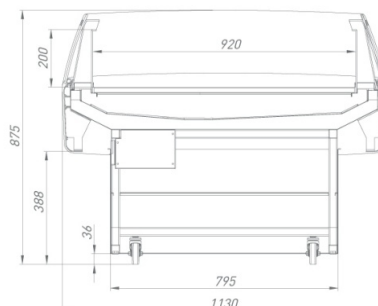

Aura

Стандартная комплектация

Инновационный испаритель Sest, Италия
Закалённое низкое стекло
Принудительная циркуляция воздуха
Контроллер Danfoss
Фронтальные цветные панели, выбор цвета внутреннего оформления
Боковины с обзорным стеклом
Четыре колеса
Усиленная деревянная упаковка

Ключевые параметры

Тип охлаждения: Динамический
Температурный режим: 0...+2°C
Температурный режим окр. среды: +25°C
Влажность окр. среды: 60%
Модификация: Гастрономическая

Артикул ТиС	Типоразмер	Код	Длина без боковин, мм	Длина с боковинами, мм		
AURA 125	125	ШХ823		1 270